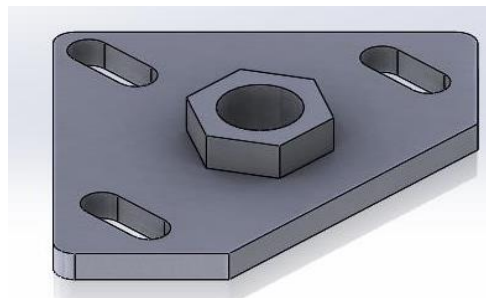

**KENMERKEN**

- > RVS poortbeslag voor houten poorten.
- > Vierkante massieve tegenplaat 100\*100mm.,  
1 afgeschuinde zijde.
- dikte 8mm. / 3 schroefgaten.
- > Losse moer.

**BESCHIKBAARHEID**

- > Artikelcode : 700180

info op  
[www.protecinternational.be](http://www.protecinternational.be) voor alle maatvoering.

**MATERIAAL**

- > *Roestvast staal AISI304*
- > Afwerking mat geborsteld.

Productfiche : april 2020

PROTEC INTERNATIONAL